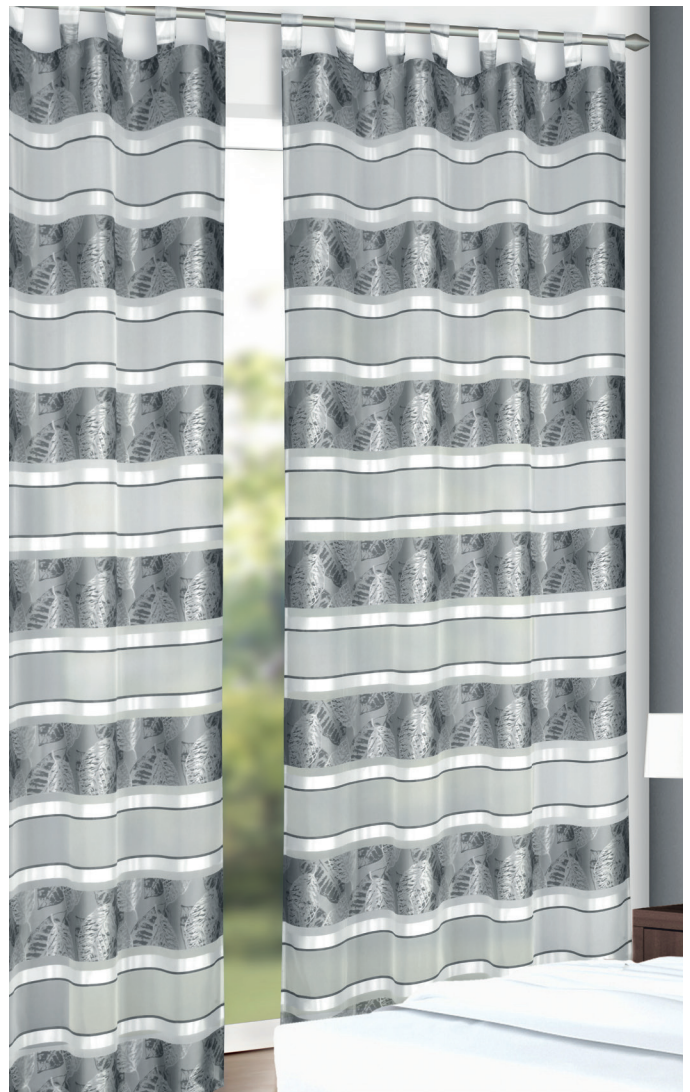

Voile Blockstreifen Blätter

Produktmerkmale

- Material: Stoff 100% Polyester
- Farben: grau
- Stoff: halbdurchsichtig, bzw. blickdicht, aber lichtdurchlässig
- Aufhängung: Schlaufen zum Aufhängen an einer Gardinenstange sowie angenähertem Kräuselband zum Aufhängen an einer Gardinenschiene
- Hinweis: inklusive Kürzungsband

Artikel-Nr.	Bezeichnung	Farbe/Ausführung	Größe	Barcode
160033-4614	Schal mit Schlaufen	grau	135 x 245	4 040976 265856