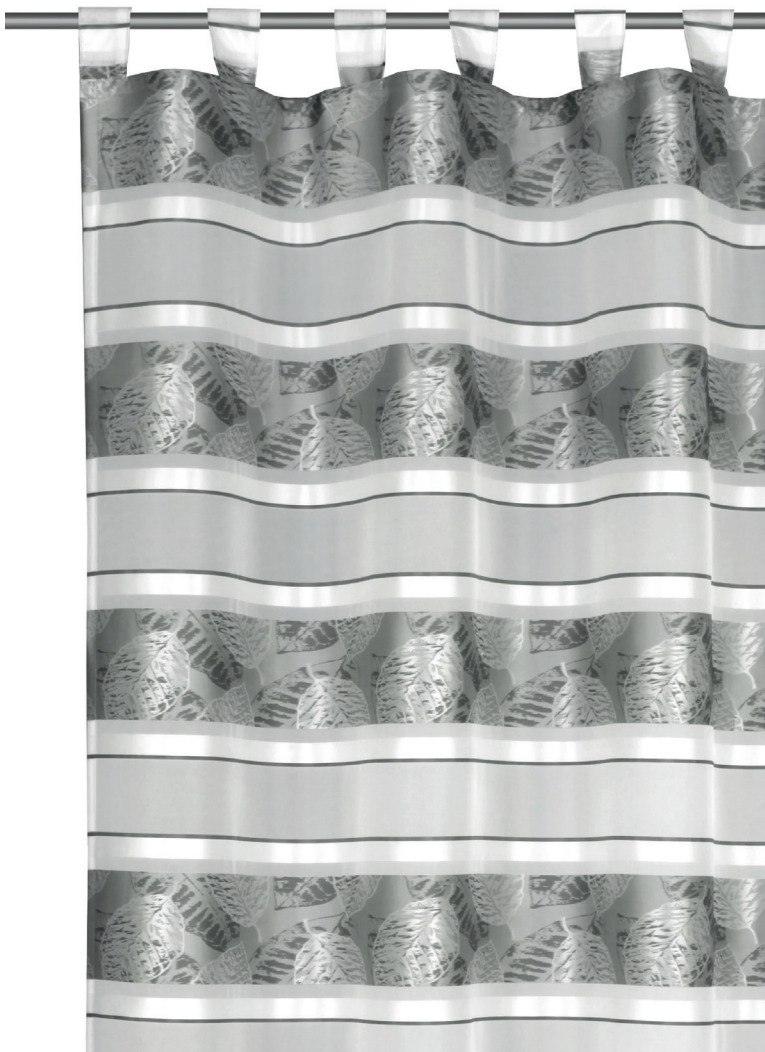

Voile Blockstreifen Blätter

Produktmerkmale

- Material: Stoff 100% Polyester
- Farben: grau
- Stoff: halbdurchsichtig, bzw. blickdicht, aber lichtdurchlässig
- Aufhängung: Schlaufen zum Aufhängen an einer Gardinenstange sowie angenähertem Kräuselband zum Aufhängen an einer Gardinenschiene
- Hinweis: inklusive Kürzungsband

Artikel-Nr.	Bezeichnung	Farbe/Ausführung	Größe	Barcode
160033-4614	Schal mit Schlaufen	grau	135 x 245	4 040976 265856