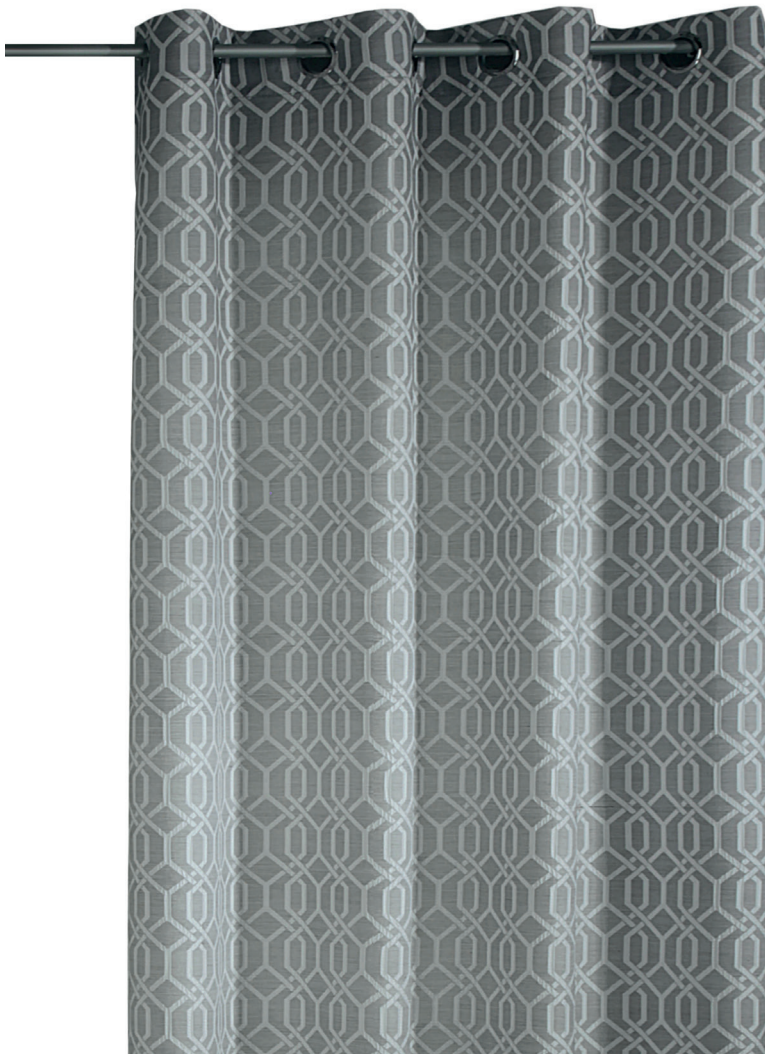

Muster Chains

Produktmerkmale

- Material: Stoff 100% Polyester
- Farben: grau
- Stoff: blickdicht
- Aufhängung: Ösen zum Aufhängen an einer Gardinen stange
- Hinweis: inklusive Kürzungsband, mit metallisierten Fasern

Artikel-Nr.	Bezeichnung	Farbe/Ausführung	Größe	Barcode
160070-4607	Schal mit Ösen	grau	135 x 245	4 040976 266549