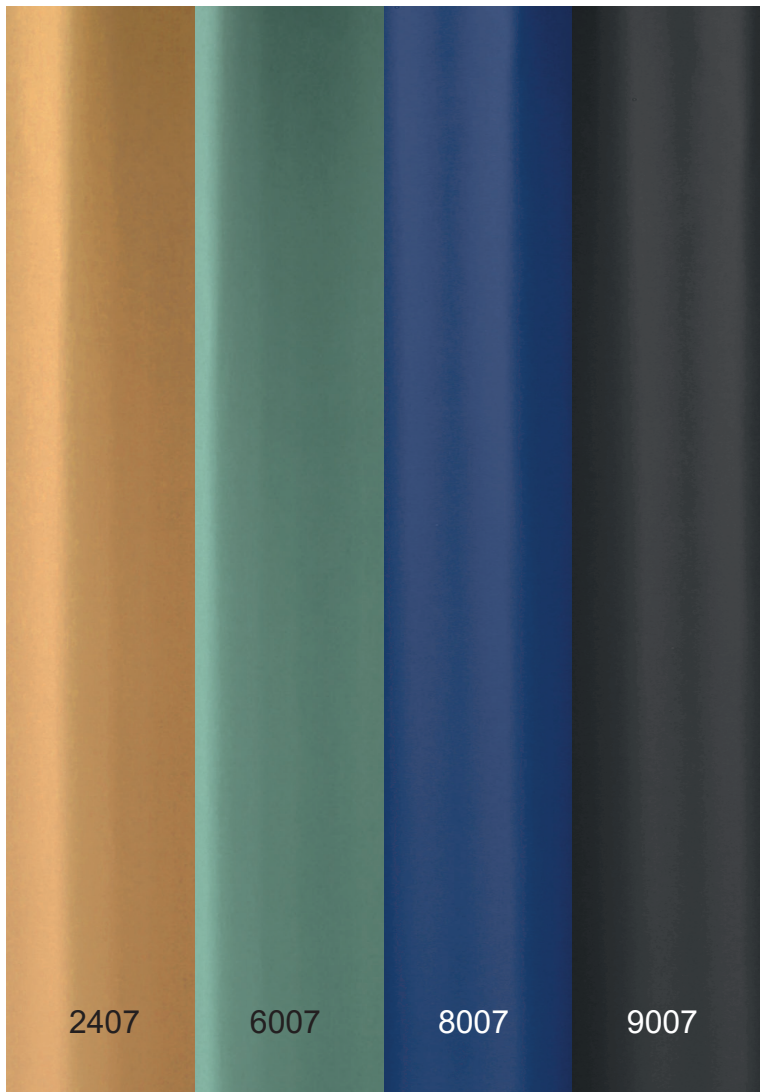

Dimout uni

Produktmerkmale

- Material: Stoff 100% Polyester
- Farben: gelb, grün, blau, schwarz
- Stoff: blickdicht, abdunkelnd, thermoregulierend
- Aufhängung: verdeckte Schlaufen zum Aufhängen an einer Gardinenstange

Artikel-Nr.	Bezeichnung	Farbe/Ausführung	Größe	Barcode
160056-2407	Schal mit Ösen	gelb	140 x 245	4 040976 266174
160056-6007	Schal mit Ösen	grün	140 x 245	4 040976 266181
160056-8007	Schal mit Ösen	blau	140 x 245	4 040976 266198
160056-9007	Schal mit Ösen	schwarz	140 x 245	4 040976 266204