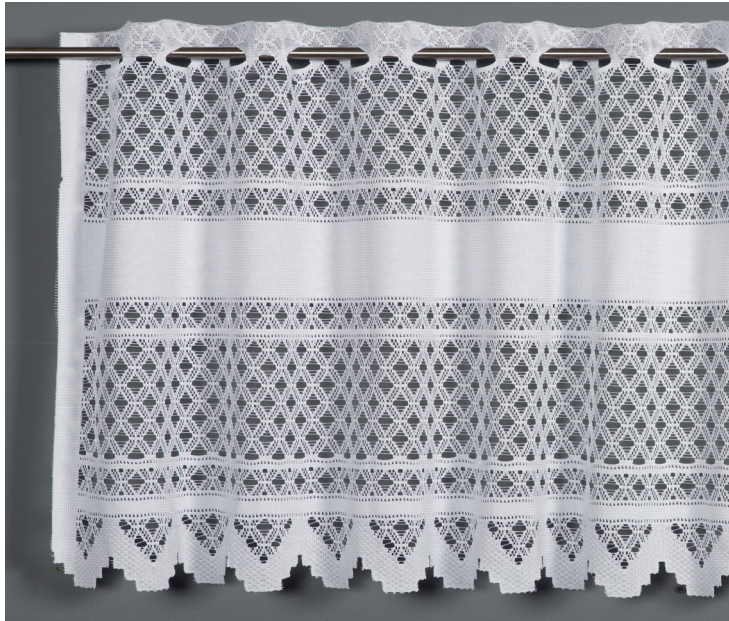

Wirkjacquard klassisch
NEU

Produktmerkmale

- Material: 100 % Polyester
- Farbe: weiß
- Stoff: transparent
- Hinweis: Bistro mit Lochleiste zum Aufhängen an einer Bistro-, Kaffeehaus- oder Vitragegestange

Artikel-Nr.	Bezeichnung	Farbe/Ausführung	Größe	Barcode
160122-0085	Bistrogardine	weiß	140 x 60	4 040976 267737