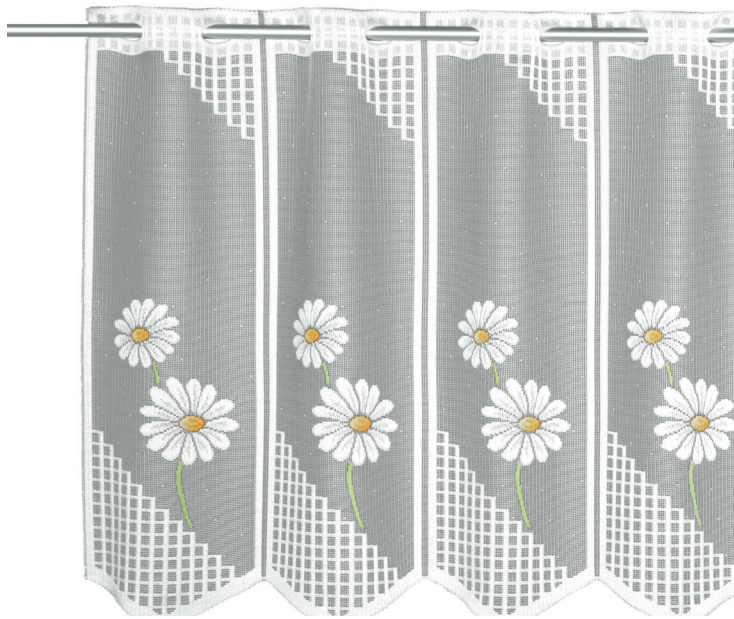

Artikel-Nr.	Bezeichnung	Farbe/Ausführung	Größe	Barcode
160003-0085	Bistrogardine	weiß	110 x 50	4 040976 265306

Wirkjacquard Bögen

Produktmerkmale

- Material: 100 % Polyester
- Farbe: weiß mit silbergrau
- Stoff: transparent
- Hinweis: Bistro mit Lochleiste zum Aufhängen an einer Bistro-, Kaffeehaus- oder Vitragegestange

Artikel-Nr.	Bezeichnung	Farbe/Ausführung	Größe	Barcode
160008-4685	Bistrogardine	weiß mit silbergrau	145 x 45	4 040976 265368

Wirkjacquard Margeritenblüten

Produktmerkmale

- Material: 100 % Polyester
- Farbe: weiß mit grün
- Stoff: transparent
- Hinweis: Bistro mit Lochleiste zum Aufhängen an einer Bistro-, Kaffeehaus- oder Vitragegestange