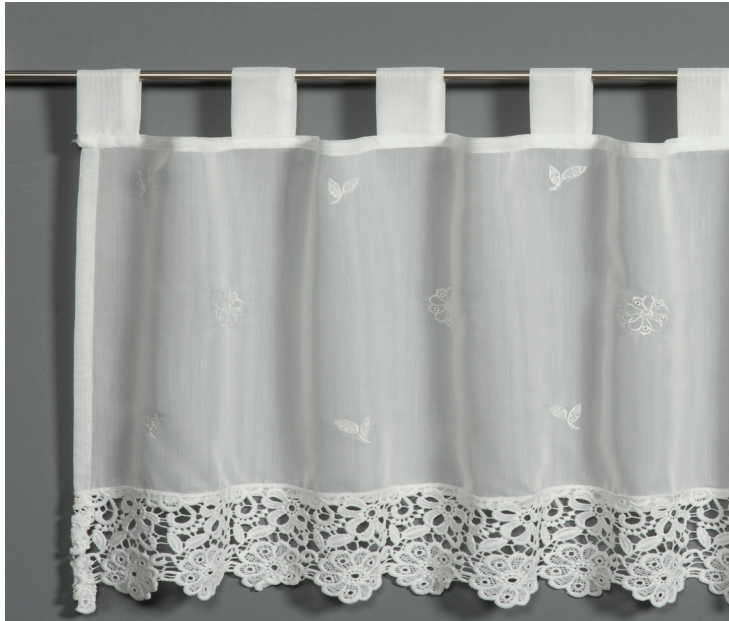

Batist florale Stickerei

Produktmerkmale

- Material: 100 % Polyester
- Farbe: natur
- Stoff: transparent
- Hinweis: Bistro mit Schlaufen zum Aufhängen an einer Bistro-, Kaffeehaus- oder Vitragegestange

Artikel-Nr.	Bezeichnung	Farbe/Ausführung	Größe	Barcode
156110-0285	Bistrogardine mit Schlaufen	natur	135 x 48	4 040976 252832