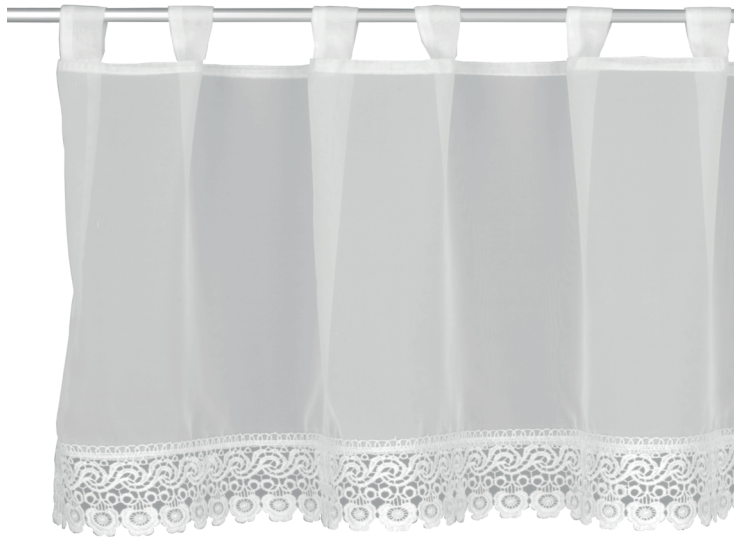

Dolly Voile mit Rankenstickerei

Produktmerkmale

- Material: 100 % Polyester
- Farbe: natur
- Stoff: halbttransparent, bzw. blickdicht, aber lichtdurchlässig
- Hinweis: Bistro mit verdeckten Schlaufen, Fensterdeko mit Tunnelzug zum Aufhängen an einer Bistro-, Kaffeehaus- oder Vitragegestange
- Tipp: zu diesem Artikel ist auch der passende Schlaufenschal erhältlich (155978-0208)

Artikel-Nr.	Bezeichnung	Farbe/Ausführung	Größe	Barcode
160035-4685	Bistrogardine mit Schlaufen	weiß-grau	140 x 48	4 040976 265870

Naturoptik mit Häkelsaum

Produktmerkmale

- Material: 100 % Polyester
- Farbe: weiß
- Stoff: halbdurchsichtig, bzw. blickdicht, aber lichtdurchlässig
- Hinweis: Bistro mit Schlaufen zum Aufhängen an einer Bistro-, Kaffeehaus- oder Vitragegestange

Artikel-Nr.	Bezeichnung	Farbe/Ausführung	Größe	Barcode
155942-0085	Bistrogardine mit Schlaufen	weiß	140 x 48	4 040976 249344

Voile mit Spitzensaum

Produktmerkmale

- Material: 100 % Polyester
- Farbe: weiß
- Stoff: halbtrenparent, bzw. blickdicht, aber lichtdurchlässig
- Hinweis: Bistro mit Schlaufen zum Aufhängen an einer Bistro-, Kaffeehaus- oder Vitragestange