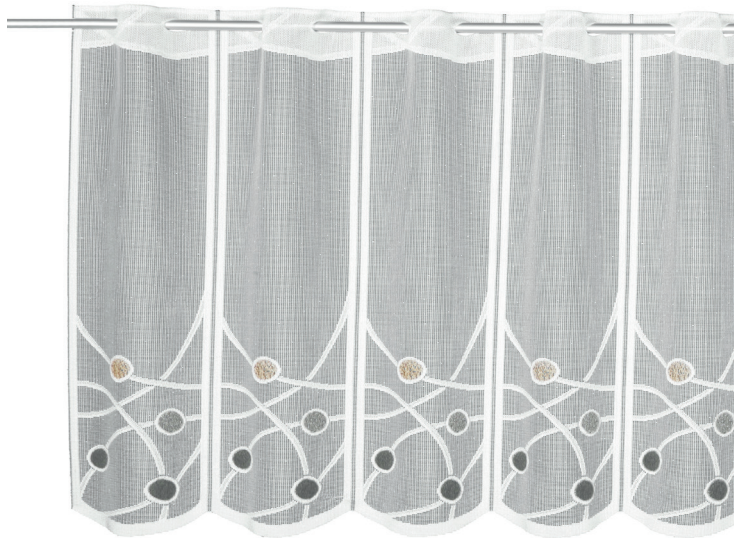

Artikel-Nr.	Bezeichnung	Farbe/Ausführung	Größe	Barcode
160005-0085	Bistrogardine	weiß	160 x 60	4 040976 265320
160005-8085	Bistrogardine	blau	160 x 60	4 040976 265337

Wirkjacquard Clematis

Produktmerkmale

- Material: 100 % Polyester
- Farbe: weiß
- Stoff: transparent
- Hinweis: Bistro mit Lochleiste zum Aufhängen an einer Bistro-, Kaffeehaus- oder Vitragegestange

Artikel-Nr.	Bezeichnung	Farbe/Ausführung	Größe	Barcode
160004-0085	Bistrogardine	weiß	155 x 60	4 040976 265313