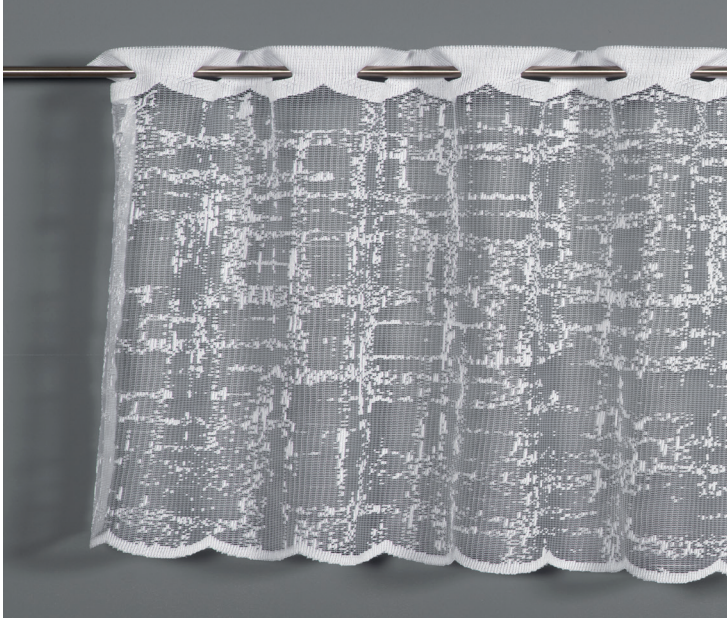

Wirkjacquard Effekte

Produktmerkmale

- Material: 100 % Polyester
- Farbe: weiß
- Stoff: transparent
- Hinweis: Bistro mit Lochleiste zum Aufhängen an einer Bistro-, Kaffeehaus- oder Vitragegestange

Artikel-Nr.	Bezeichnung	Farbe/Ausführung	Größe	Barcode
160121-0085	Bistrogardine	weiß	140 x 60	4 040976 267508